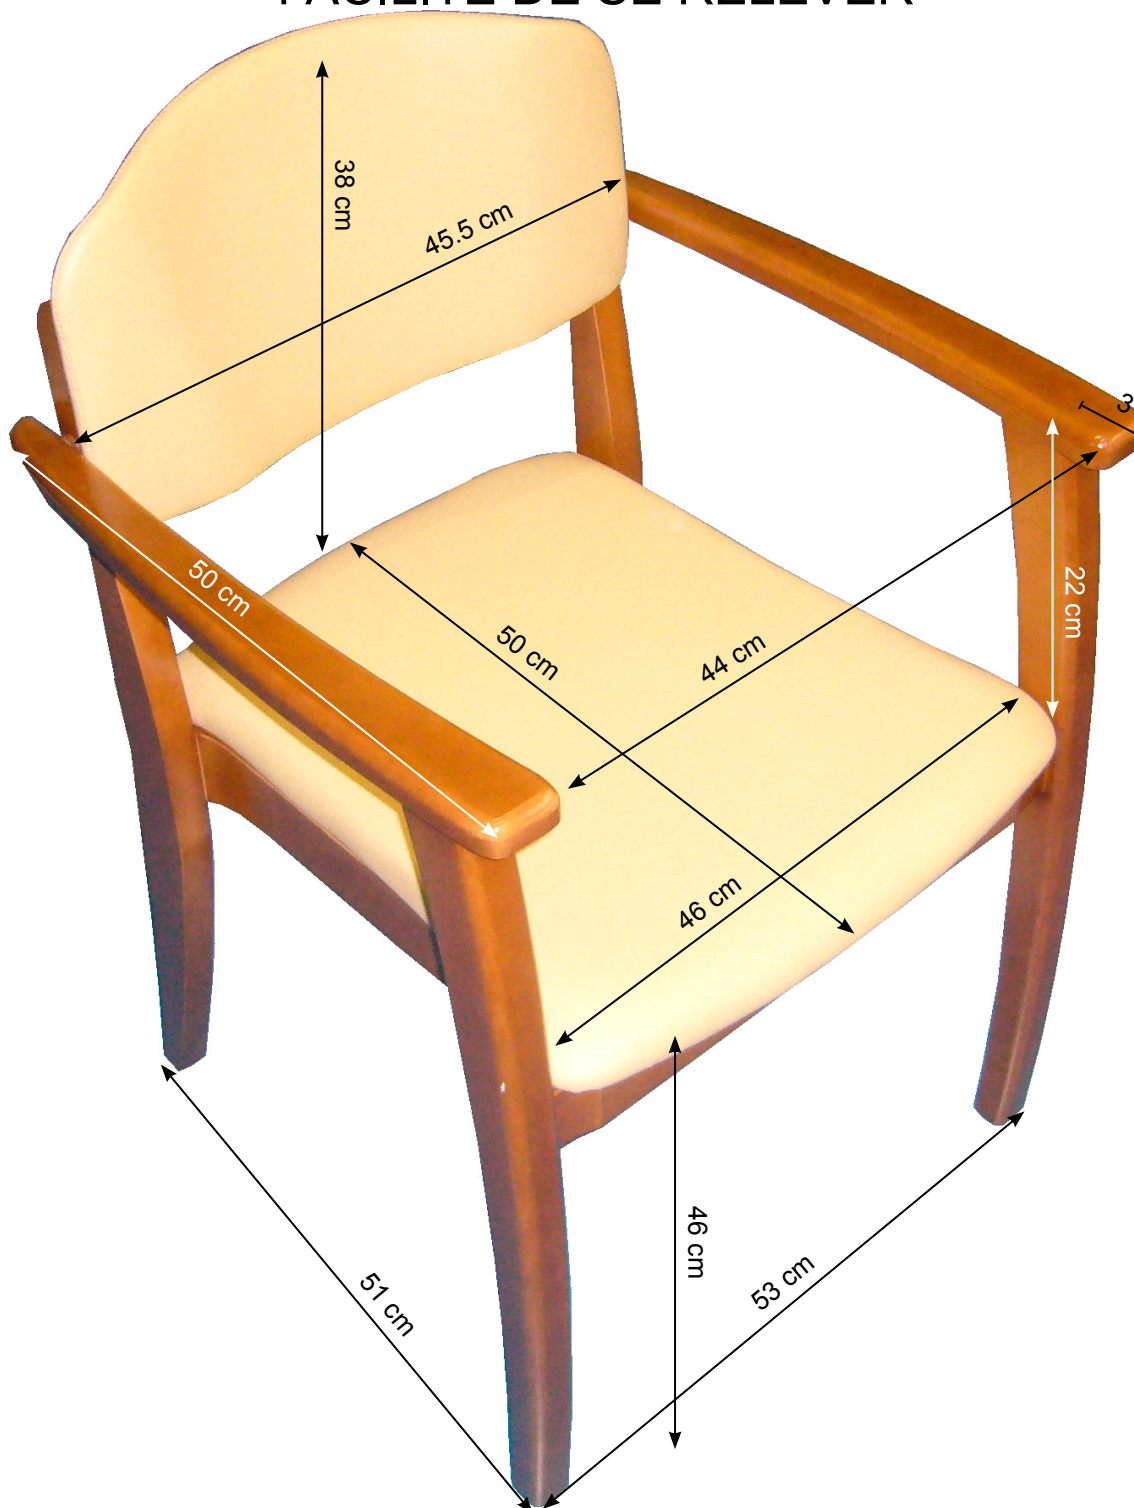

CONCU POUR LE CONFORT DE S'ASSEOIR ET LA FACILITE DE SE RELEVER

www.medinov.fr

Fiche produit	
TEMPS DE MONTAGE	0 MINUTES
CONSEILS DE MONTAGE	Livré monté
OBSERVATIONS	Les fauteuils bridge sont un grand classique. Ils offrent une grande stabilité, un important confort, et une aide précieuse pour se relever